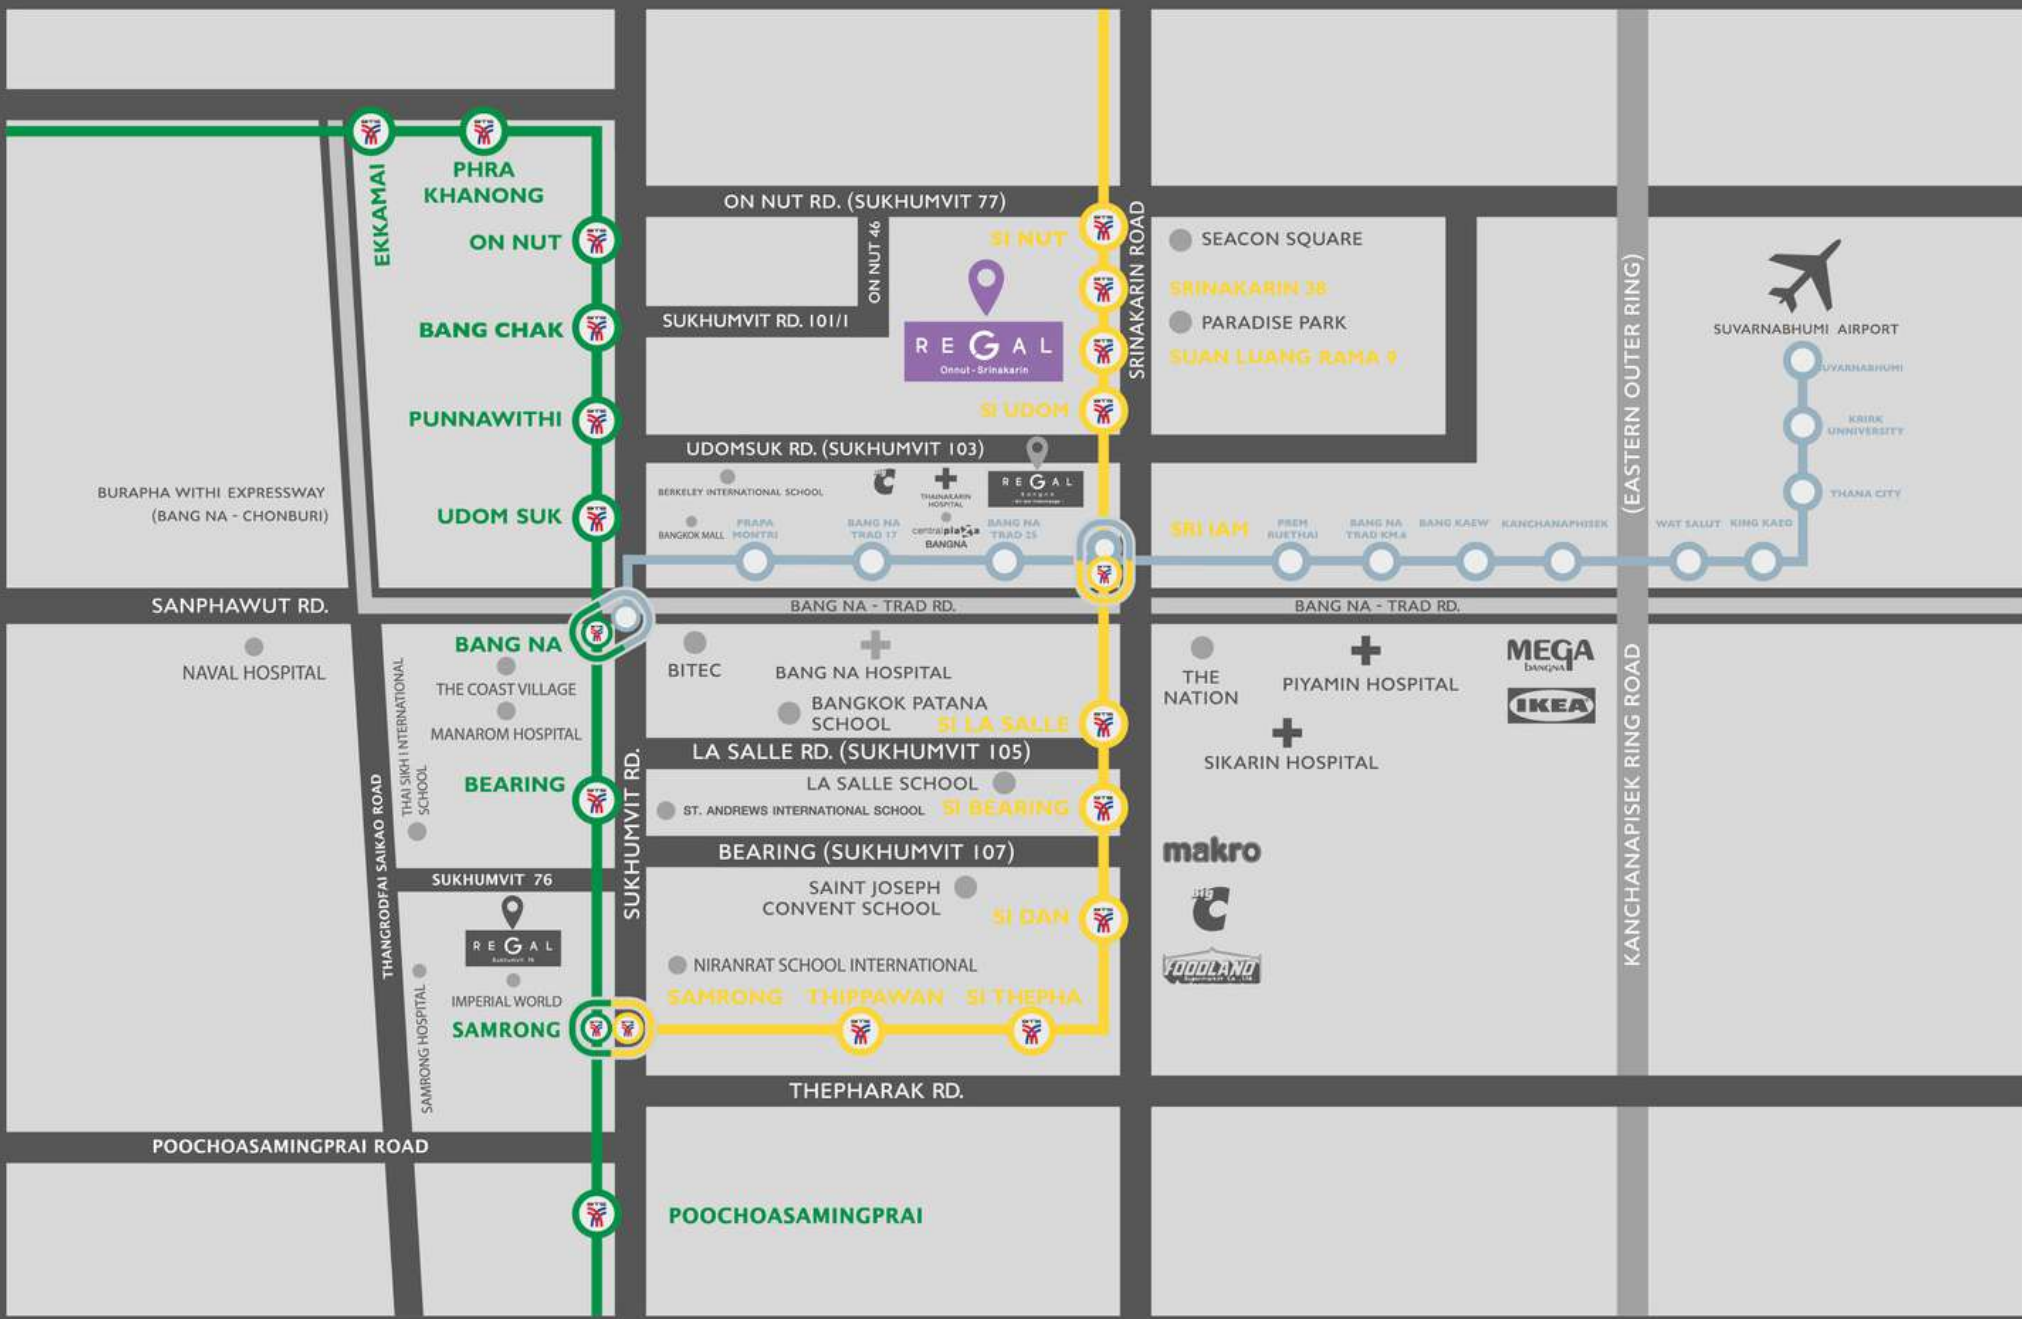

## TOWER C

2<sup>nd</sup> - 8<sup>th</sup> Floor Plan

Regal 翁聿 - 詩那卡隆  
為了你的優越生活方式  
提供現代風格的設計  
普通而豪華  
每個人都可以訪問

詩那卡隆中心的潛在的位置  
容易的連到曼谷市中心  
項目周圍著許多設施 可隱私仍然存在