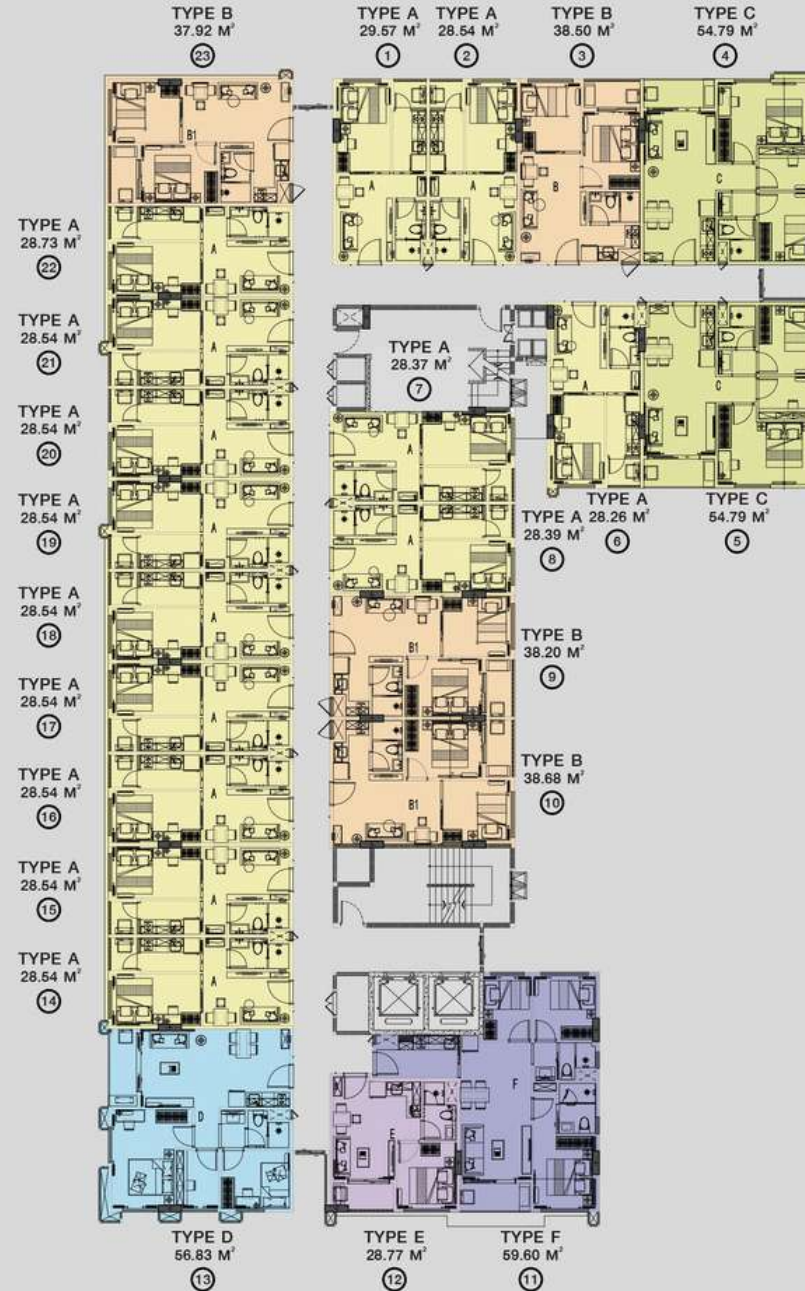

# B

**2房臥室 / 38 平方米**  
**2 Bedrooms | 38 sq.m.**

**2房臥室 / 54平方米**  
2 Bedrooms | 54 sq.m.

D

2房臥室 / 56平方米  
2 Bedrooms | 56 sq.m.

**1房臥室 / 28平方米**  
1 Bedroom | 28 sq.m.

E

# F

3房臥室 / 59平方米  
3 Bedrooms | 59 sq.m.

# A栋 TOWER A

3<sup>rd</sup> - 8<sup>th</sup> Floor Plan

# B栋 TOWER B

2<sup>nd</sup> - 8<sup>th</sup> Floor Plan