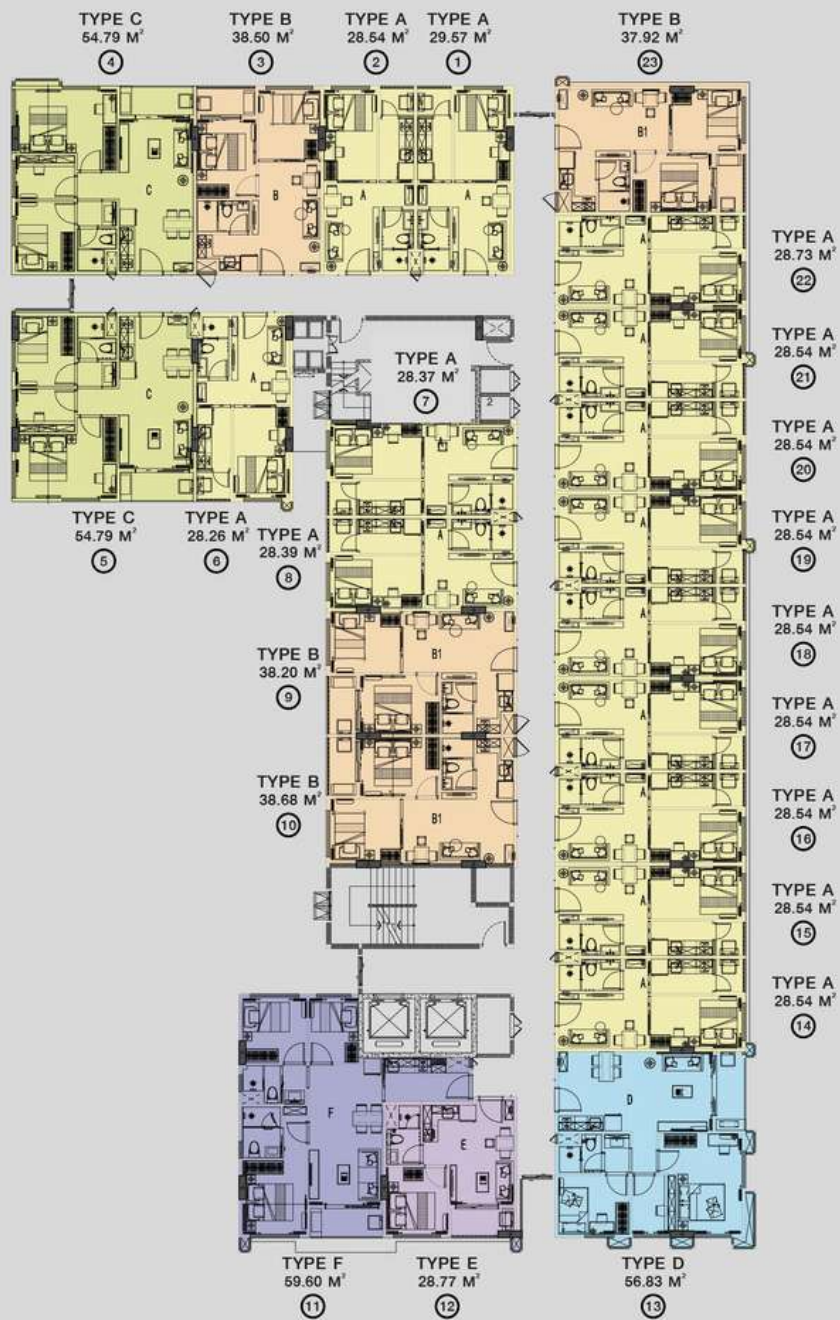

# B

**2房臥室 / 38 平方米**  
**2 Bedrooms | 38 sq.m.**

**2房臥室 / 54平方米**  
2 Bedrooms | 54 sq.m.

D

2房臥室 / 56平方米  
2 Bedrooms | 56 sq.m.

**1房臥室 / 28平方米**  
1 Bedroom | 28 sq.m.

E

# F

3房臥室 / 59平方米  
3 Bedrooms | 59 sq.m.

# A栋 TOWER A

3<sup>rd</sup> - 8<sup>th</sup> Floor Plan

# B栋 TOWER B

2<sup>nd</sup> - 8<sup>th</sup> Floor Plan