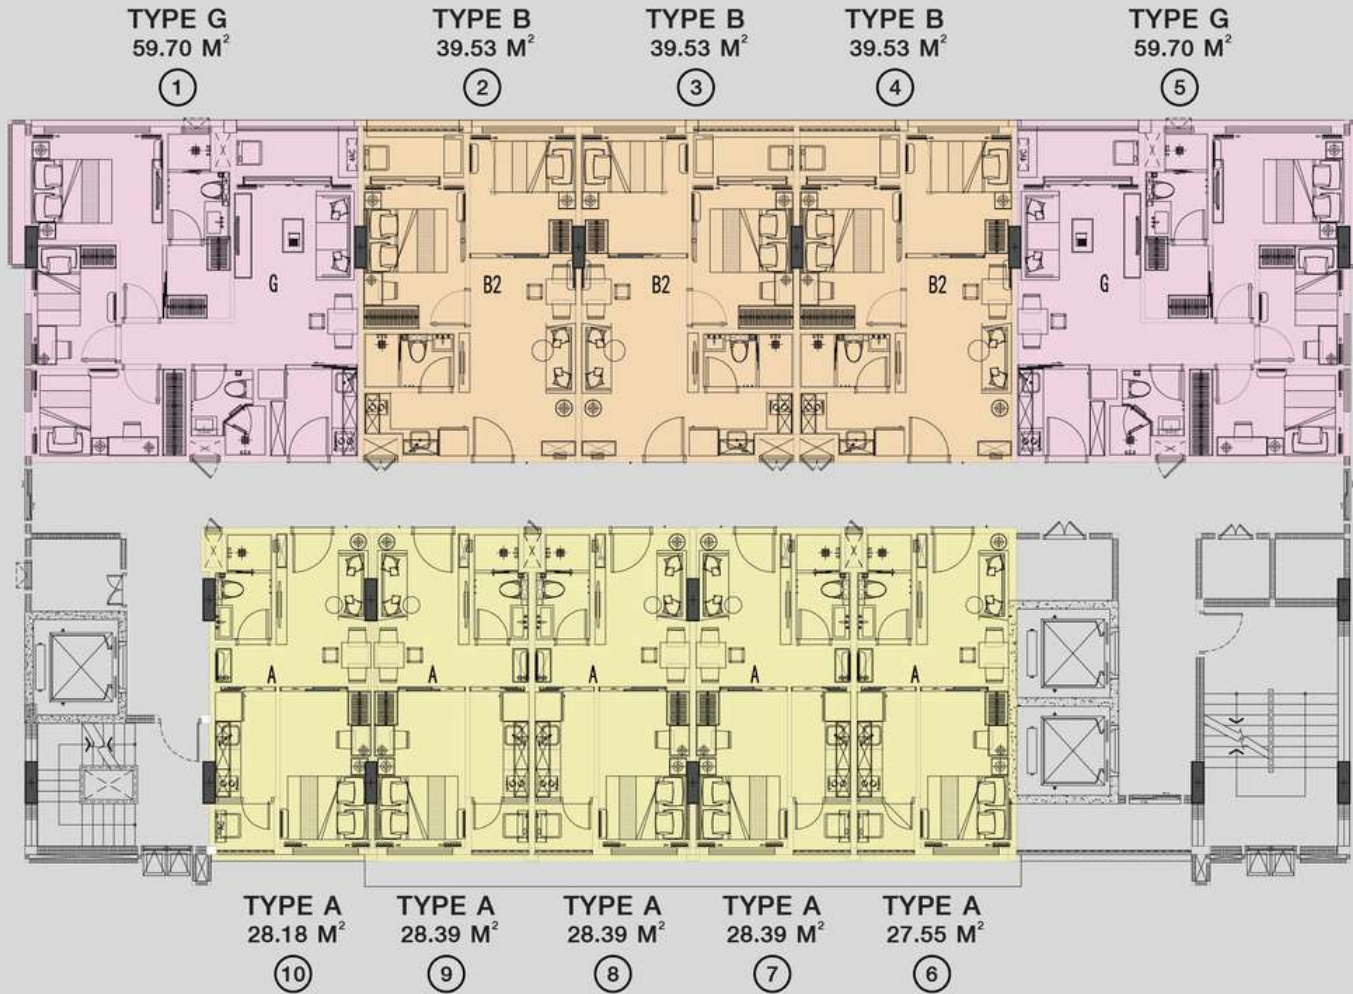

# B

**2房臥室 / 38 平方米**  
**2 Bedrooms | 38 sq.m.**

**2房臥室 / 54平方米**  
2 Bedrooms | 54 sq.m.

D

2房臥室 / 56平方米  
2 Bedrooms | 56 sq.m.

**1房臥室 / 28平方米**  
1 Bedroom | 28 sq.m.

E

# F

3房臥室 / 59平方米  
3 Bedrooms | 59 sq.m.

# A栋 TOWER A

3<sup>rd</sup> - 8<sup>th</sup> Floor Plan